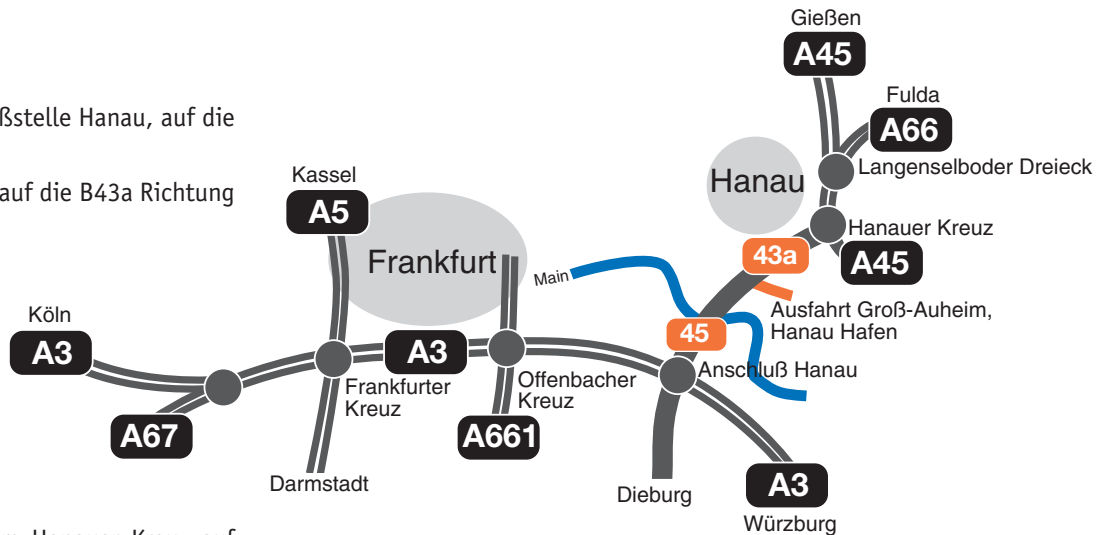

## ...und so finden Sie uns!

von der A3

über die A3 bis zur Anschlußstelle Hanau, auf die B45 Richtung Hanau, dann auf die B43a Richtung Fulda.

von der A45

von der A45 aus Gießen am Hanauer Kreuz auf die B43a in Richtung Dieburg. Ausfahrt Groß-Auheim, Hanau Hafen

## Wir freuen uns auf Sie!

und dann...

nach rechts Richtung Hanau Hafen, erste Möglichkeit (vor Hornbach-Baumarkt) nach links und dann immer geradeaus bis zur Josef-Bautz-Straße 14.